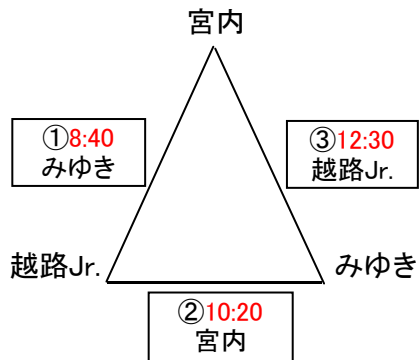

12日 リーグ戦

☆優勝決定リーグ勝敗表

	宮内	越路Jr.	みゆき	勝敗	得失差	総得点	順位
宮内							
越路Jr.							
みゆき							

☆12日【試合順及び審判<各チーム4名>担当表】

	試合時間	試合No.	審判
第1試合	8:40~10:10	①	みゆき
第2試合	10:20~11:50	②	宮内
第3試合	12:30~14:00	③	越路
	14:20~	閉会式